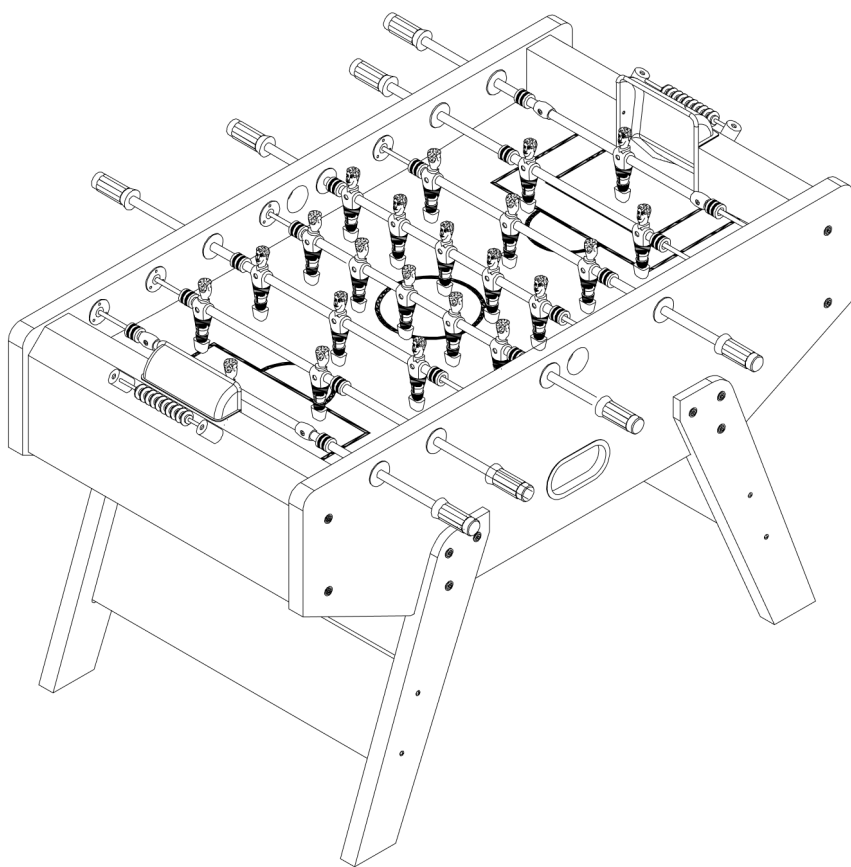

ИГРОВОЙ СТОЛ UNIX LINE ФУТБОЛ-КИКЕР 140×70СМ

ВАЖНО

Перед использованием устройства внимательно прочитайте инструкцию. Сохраните настоящее руководство для дальнейшего использования.

Характеристики продукта могут отличаться от представленных на фотографиях и могут быть изменены производителем без предварительного уведомления.

UNIXFIT.RU

Список деталей

КРЕПЕЖНЫЕ ЭЛЕМЕНТЫ

		Описание	Количество
	#1	ВИНТ 5/16"X1-1/2"	12
	#2	ВИНТ 5/16"X2-1/4"	8
	#3	ПЛОСКАЯ ШАЙБА 5/16"	20
	#4	ВИНТ С КРУГЛОЙ ГОЛОВКОЙ 5/8"	8
	#5	ВИНТ С ПЛОСКОЙ ГОЛОВКОЙ 1/2"	22
	#6	ВИНТ С ПЛОСКОЙ ГОЛОВКОЙ 1"	20
	#7	ВИНТ С ПЛОСКОЙ ГОЛОВКОЙ 2"	4
	#8	L-ОБРАЗНАЯ ПЛАСТИНА	2
	#9	ШЕСТИГРАННЫЙ КЛЮЧ	1
	#10	ВИНТ С ПЛОСКОЙ ГОЛОВКОЙ 2-1/2"	8

Список деталей

ЭЛЕМЕНТЫ КОНСТРУКЦИИ

	Описание	Количество
	P1 БОКОВАЯ ПАНЕЛЬ	2
	P2 НИЖНЯЯ ПАНЕЛЬ	2
	P3 ИГРОВОЕ ПОЛЕ	1
	P4 НОЖКА (ЛЕВАЯ+ПРАВАЯ)	4
	P5 ПАНЕЛЬ ДЛЯ НОЖЕК	2
	P6 ОПОРНАЯ ПЛАНКА ПОЛЯ	1
	P7 ПОДВИЖНЫЙ СЧЕТЧИК	2
	P8 ЛУНКА ДЛЯ МЯЧА	2
	P9 ВОРОТА ДЛЯ МЯЧА	2
	P10 РУЧКА	8
	P11 ЛОВИТЕЛЬ МЯЧА	2
	P12 ВОРОТА	2
	P13 ТРУБКА ДЛЯ МЯЧА	2