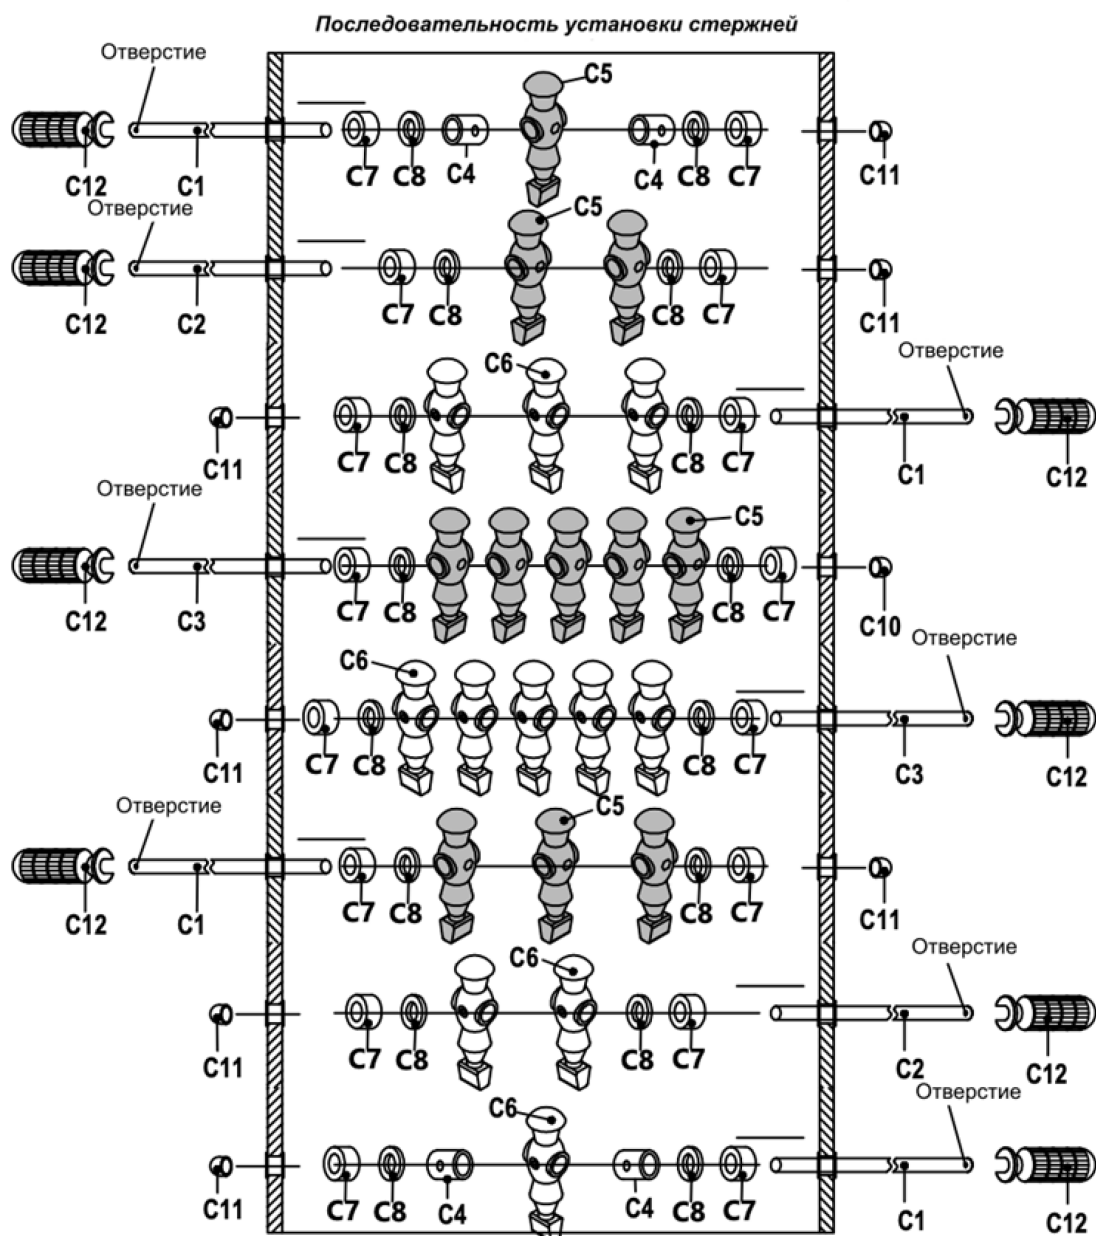

Рисунок 8

Сборка игрового стола

ПОШАГОВАЯ ИНСТРУКЦИЯ

ВАЖНО

Сборка производится двумя взрослыми людьми