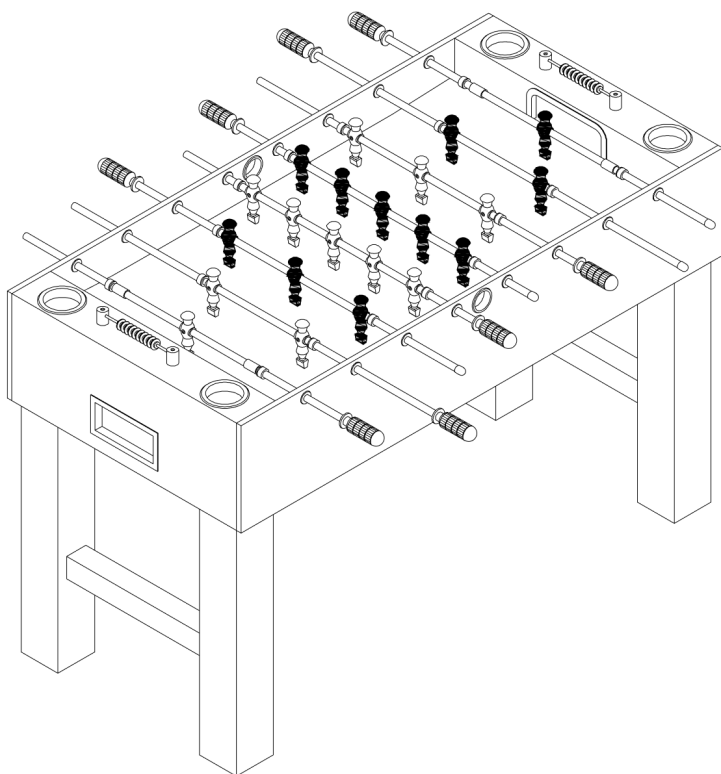

**РУКОВОДСТВО
ПОЛЬЗОВАТЕЛЯ**

ИГРОВОЙ СТОЛ UNIX LINE 125×61СМ

ВАЖНО

Перед использованием устройства внимательно прочитайте инструкцию. Сохраните настоящее руководство для дальнейшего использования.

Характеристики продукта могут отличаться от представленных на фотографиях и могут быть изменены производителем без предварительного уведомления.

UNIXFIT.RU

Список деталей

P1  Боковая панель 2 шт	P2  Торцевая панель 2 шт	P3  Игровое поле 1 шт
P4  Опорная планка 2 шт	P5A  Правая ножка 2 шт	P5B  Левая ножка 2 шт
P6  Поперечная планка 2 шт	P7  Регулятор высоты ножек 4 шт	P8  Подвижный счетчик 2 шт
P9  Подстаканник 4 шт		